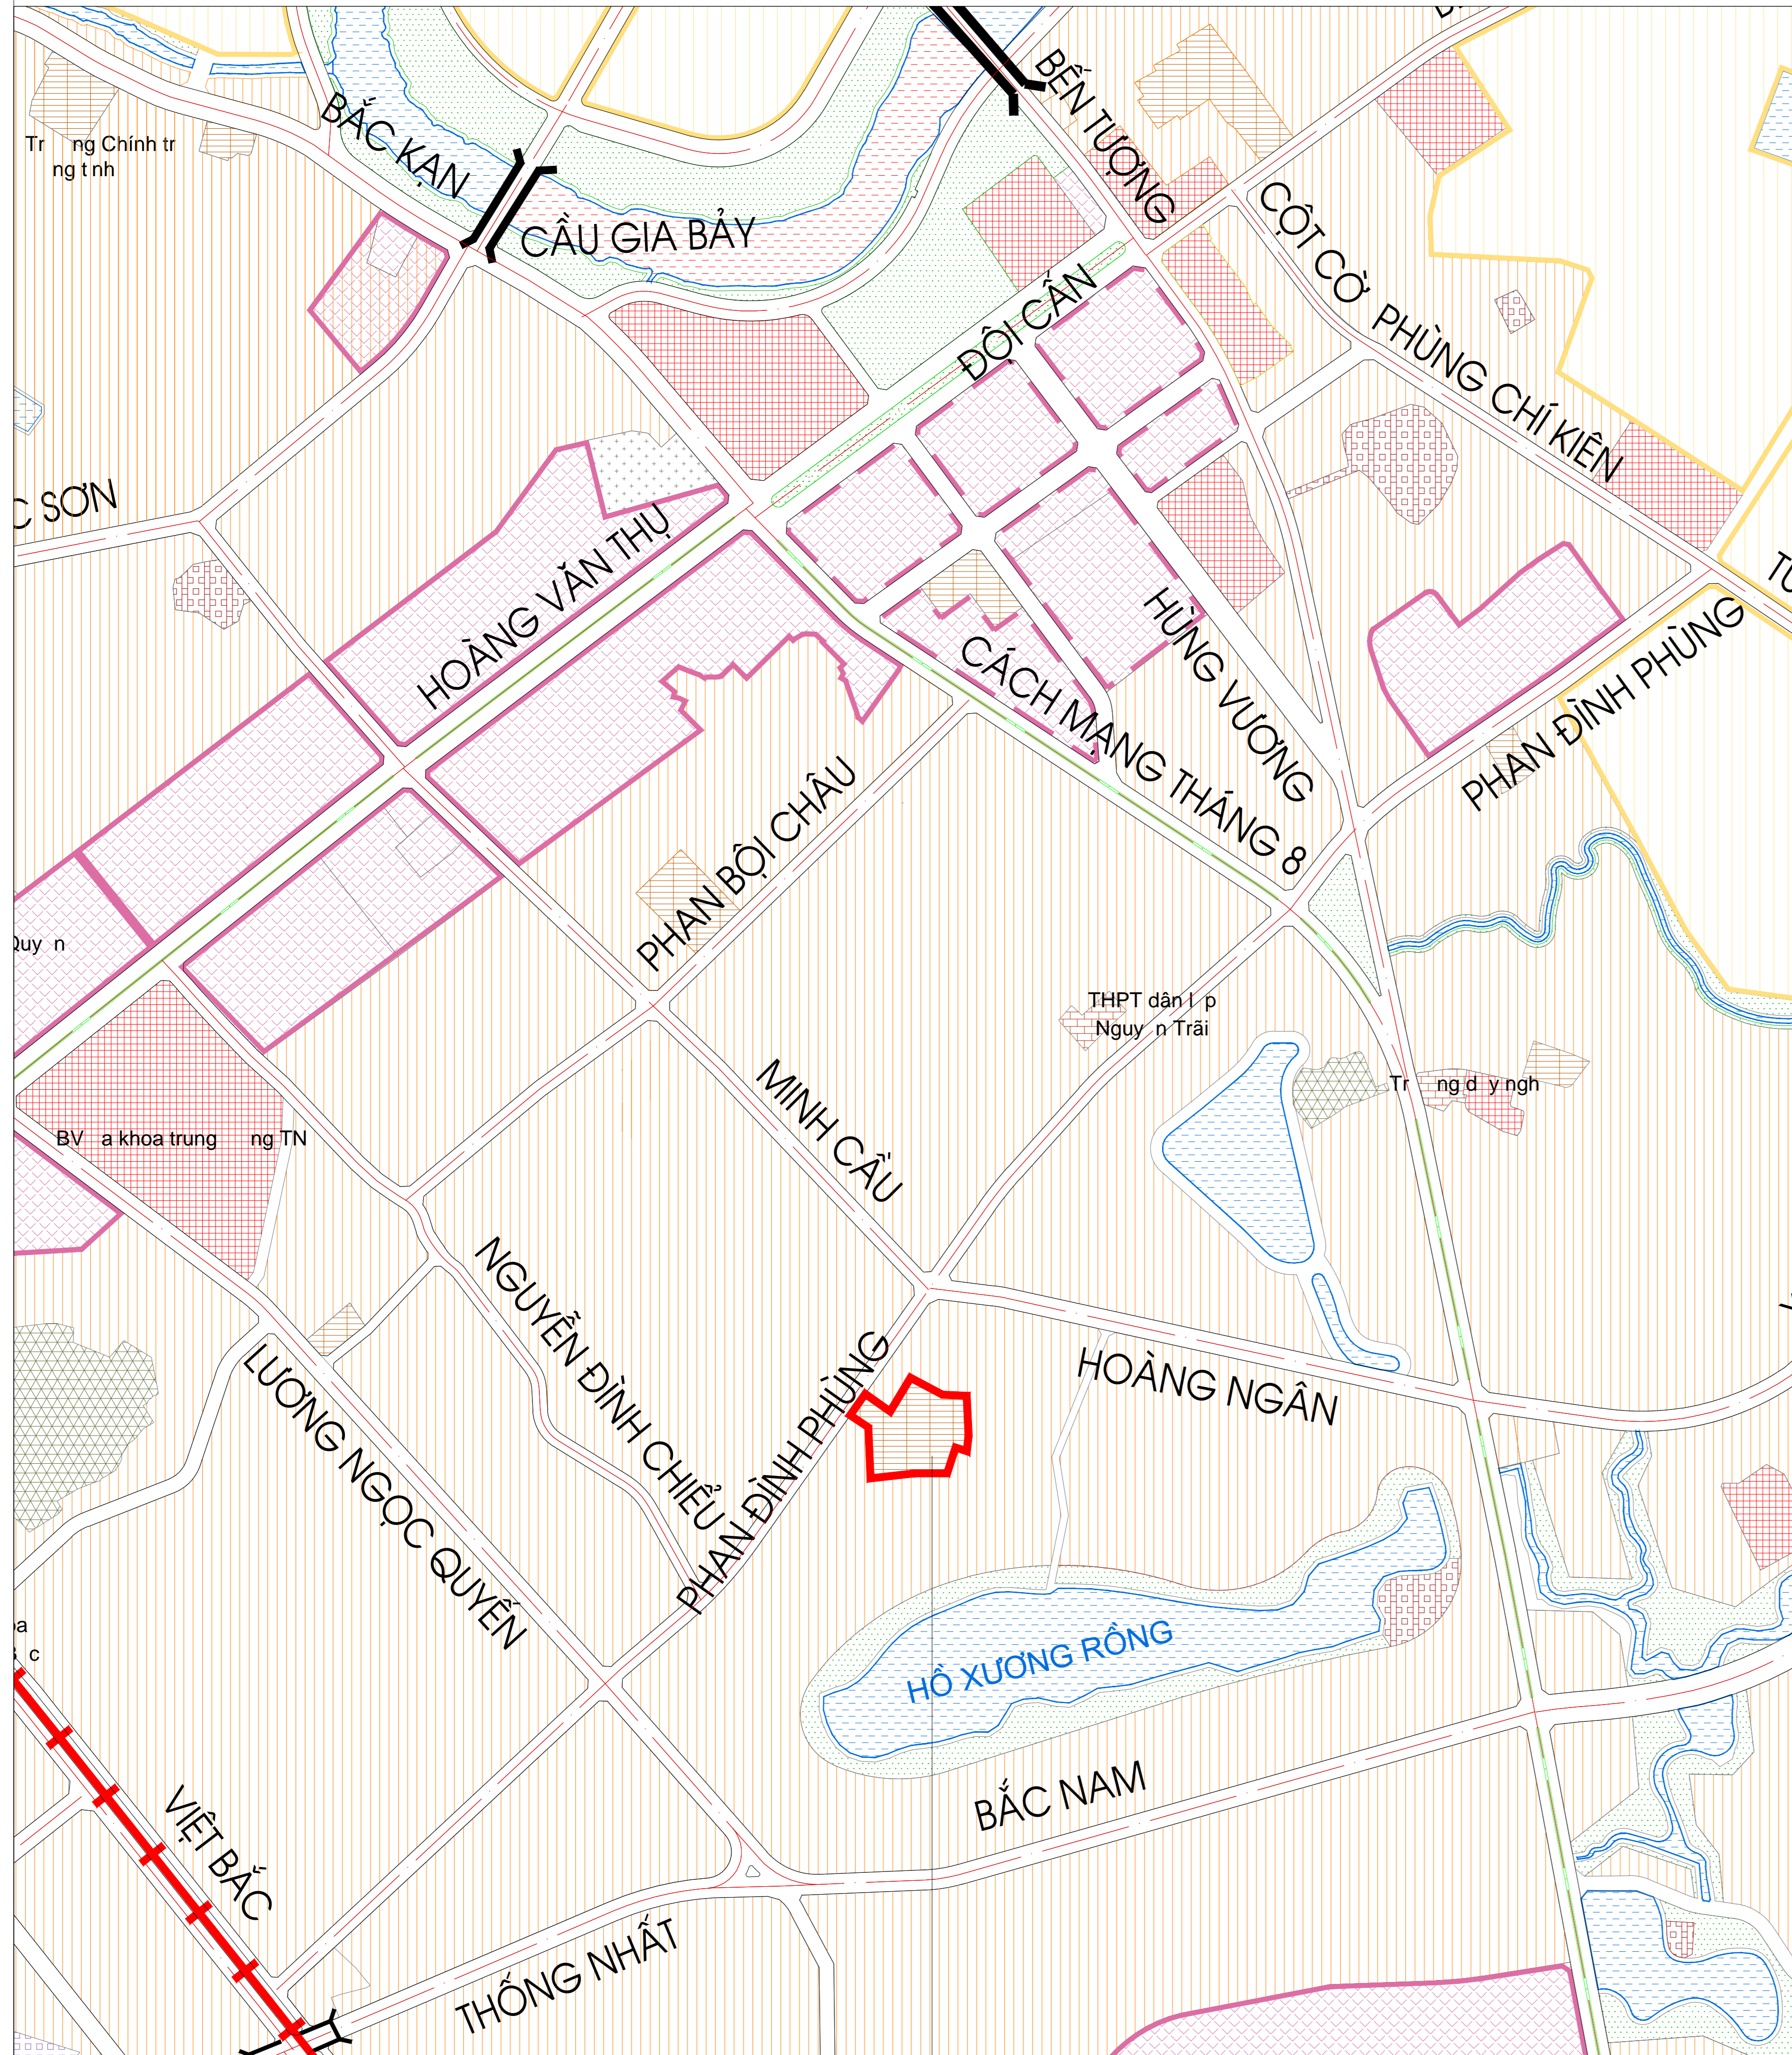

TỈNH THÁI NGUYÊN
ĐIỀU CHỈNH CỤC BỘ QUY HOẠCH CHUNG THÀNH PHỐ THÁI NGUYÊN, TỈNH THÁI NGUYÊN ĐẾN NĂM 2030
XU T I U CH NH QUY HO CH
V TRÍ S 1
 (A I M: PH NG PHAN ÌNH PHÙNG)

TR C I U CH NH QUY HO CH

XU T I U CH NH QUY HO CH

KÝ HIỆU

	ĐẤT CÔNG TRÌNH CÔNG CỘNG
	ĐẤT TRỤ SỞ CƠ QUAN
	ĐẤT HỒN HỢP (DỊCH VỤ, THƯƠNG MẠI, VĂN PHÒNG - Ồ)
	ĐẤT GIÁO DỤC ĐÀO TẠO
	ĐẤT DU LỊCH
	ĐẤT DẪN DỤNG HIỆN TRẠNG
	ĐẤT ĐƠN VỊ Ở MỚI
	ĐẤT KHU DẪN CƯ NÔNG THÔN
	ĐẤT CÂY XANH, CÔNG VIÊN VUI CHƠI GIẢI TRÍ
	ĐẤT THỂ DỤC THỂ THAO
	ĐẤT CÂY XANH CÁCH LY
	ĐẤT CÔNG NGHIỆP
	ĐẤT KHO TÀNG, BÉN BÃI, DỊCH VỤ HẬU CẦN
	ĐẤT CÔNG NGHỆ CAO
	ĐẤT DỰ TRÙ PHÁT TRIỂN
	ĐẤT KHAI THÁC KHOÁNG SẢN
	ĐẤT AN NINH QUỐC PHÒNG
	ĐẤT NGHĨA TRẠNG, CƠ SỞ TANG LỄ
	ĐẤT TÔN GIÁO, DI TÍCH
	ĐẤT NÔNG NGHIỆP
	ĐẤT LÂM NGHIỆP
	ĐẤT CÔNG TRÌNH ĐẦU MỐI HẠ TẦNG
	MẶT NƯỚC
	RANH GIỚI QUY HOẠCH CHUNG

V TRÍ S 1
 (TR S UBND PH NG PHAN ÌNH PHÙNG TR C SÁP NH P)
 CH CN NG TR C I U CH NH: TTR S C QUAN
 DI N TÍCH: KHO NG 1.4 HA

V TRÍ S 1
 (TR S UBND PH NG PHAN ÌNH PHÙNG TR C SÁP NH P)
 CH CN NG XU T I U CH NH: T NV
 DI N TÍCH: KHO NG 1.4 HA