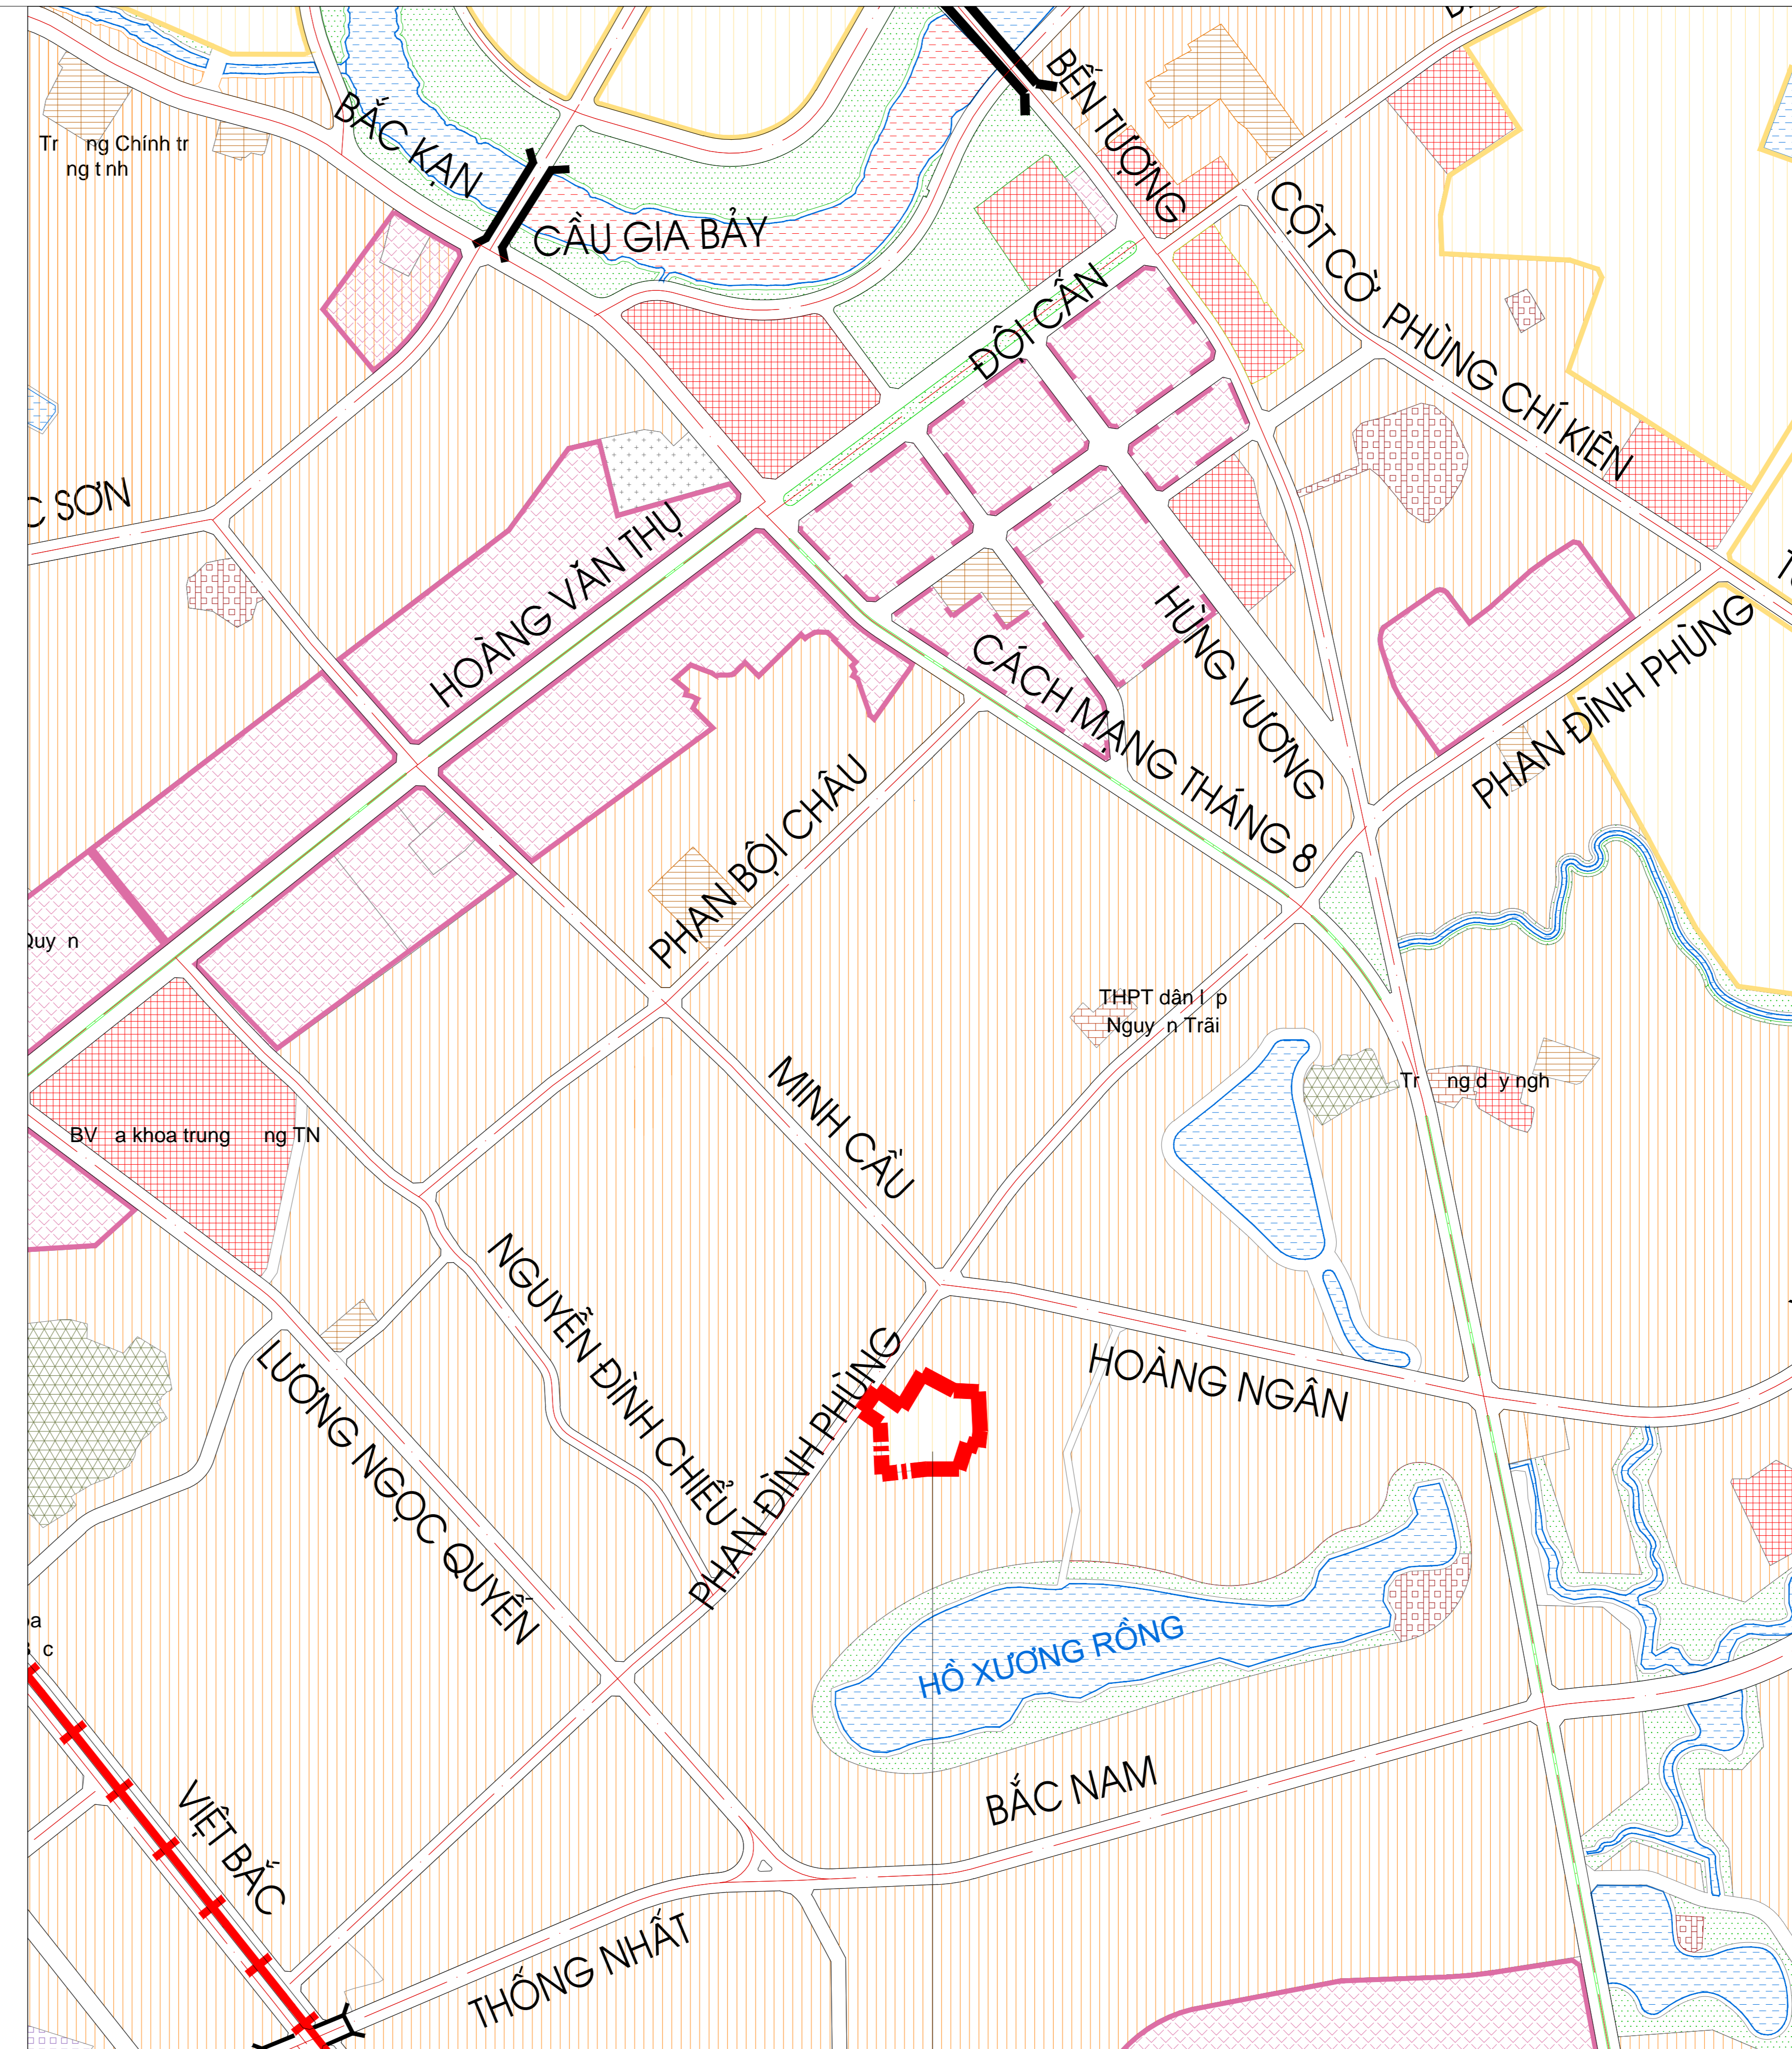

TỈNH THÁI NGUYÊN
ĐIỀU CHỈNH CỤC BỘ QUY HOẠCH CHUNG THÀNH PHỐ THÁI NGUYÊN, TỈNH THÁI NGUYÊN ĐẾN NĂM 2030
XU T I U CH NH QUY HO CH
V TRÍ S 1
 (A I M: PH NG PHAN ÌNH PHÙNG)

TR C I U CH NH QUY HO CH

XU T I U CH NH QUY HO CH

KÝ HIỆU

	ĐẤT CÔNG TRÌNH CÔNG CỘNG
	ĐẤT TRỤ SỞ CƠ QUAN
	ĐẤT HỒN HỢP (DỊCH VỤ, THƯƠNG MẠI, VĂN PHÒNG - Ồ)
	ĐẤT GIÁO DỤC ĐÀO TẠO
	ĐẤT DU LỊCH
	ĐẤT DẪN DỤNG HIỆN TRẠNG
	ĐẤT ĐƠN VỊ Ở MỚI
	ĐẤT KHU DẪN CƯ NÔNG THÔN
	ĐẤT CÂY XANH, CÔNG VIÊN VUI CHƠI GIẢI TRÍ
	ĐẤT THỂ DỤC THỂ THAO
	ĐẤT CÂY XANH CÁCH LY
	ĐẤT CÔNG NGHIỆP
	ĐẤT KHO TÀNG, BÉN BÃI, DỊCH VỤ HẬU CẦN
	ĐẤT CÔNG NGHỆ CAO
	ĐẤT DỰ TRÙ PHÁT TRIỂN
	ĐẤT KHAI THÁC KHOÁNG SẢN
	ĐẤT AN NINH QUỐC PHÒNG
	ĐẤT NGHĨA TRẠNG, CƠ SỞ TANG LỄ
	ĐẤT TÔN GIÁO, DI TÍCH
	ĐẤT NÔNG NGHIỆP
	ĐẤT LÂM NGHIỆP
	ĐẤT CÔNG TRÌNH ĐẦU MỐI HẠ TẦNG
	MẶT NƯỚC
	RANH GIỚI QUY HOẠCH CHUNG

V TRÍ S 1
 (TR S UBND PH NG PHAN ÌNH PHÙNG TR C SÁP NH P)
 CH CN NG TR C I U CH NH: TTR S C QUAN
 DI N TÍCH: KHO NG 1.4 HA

V TRÍ S 1
 (TR S UBND PH NG PHAN ÌNH PHÙNG TR C SÁP NH P)
 CH CN NG XU T I U CH NH: T NV
 DI N TÍCH: KHO NG 1.4 HA